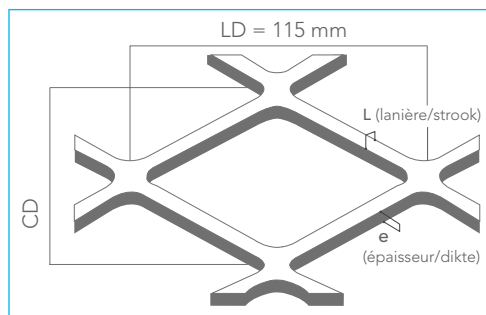

Front  
Scale: 1/1  
**LAGUN**  
115 L

**MDB**  
METAL

A DIVISION OF MDB

Side/Back  
**LAGUN**  
 115 L

## Fiche technique - Technische gegevens LAGUN 115 L

Description								Beschrijving	
FR	Matière	Acier/Staal			Aluminium			Materiaal	NL
	Epaisseur	1,5 mm	2 mm	3 mm	1,5 mm	2 mm	3 mm	Dikte	
	Poids au m <sup>2</sup>	10,0	13,3	20,0	3,4	4,6	6,9	Gewicht per m <sup>2</sup>	

### Transparence/Doorlaat

max : 67 %

90°

90° : 23 %

LD (longue diagonale / lange diagonaal)

CD  
 (courte diagonale /  
 korte diagonaal)

Dimensions standard de fabrication /  
 Basis fabricatie breedtes :

ACIER / STAAL :

LD : 1000 / 1250 / 1500 mm | CD : 3000 mm max.

ALUMINIUM :

LD : 1000 / 1250 / 1500 / 2000 mm | CD : 3000 mm max.

Autres dimensions, nous consulter / Andere afmetingen, ons raadplegen