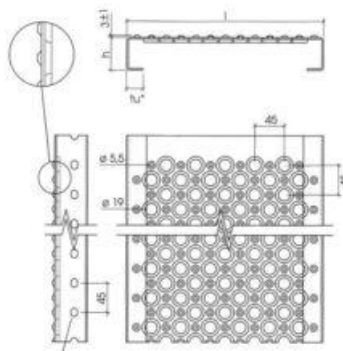

Technische fiche

Stepclair

Waarschuwing: Gelieve nota te nemen dat afhankelijk van uw beeldresolutie en –instelling de getoonde beelden niet op ware schaalgrootte is

Specificaties

Type	Metalen roosters en vloeren
Materiaal	Staal
Afmetingen van de lengtes (mm)	Op maat
Breedte x Hoogte (mm)	Op maat
Materiaaldikte (mm)	Op maat