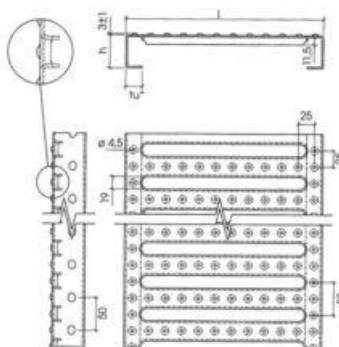

Technische fiche

Stepplus

Waarschuwing: Gelieve nota te nemen dat afhankelijk van uw beeldresolutie en –instelling de getoonde beelden niet op ware schaalgrootte is

Specificaties

Type	Metalen roosters en vloeren
Materiaal	Staal
Afmetingen van de lengtes (mm)	Op maat
Breedte x Hoogte (mm)	Op maat
Materiaaldikte (mm)	Op maat